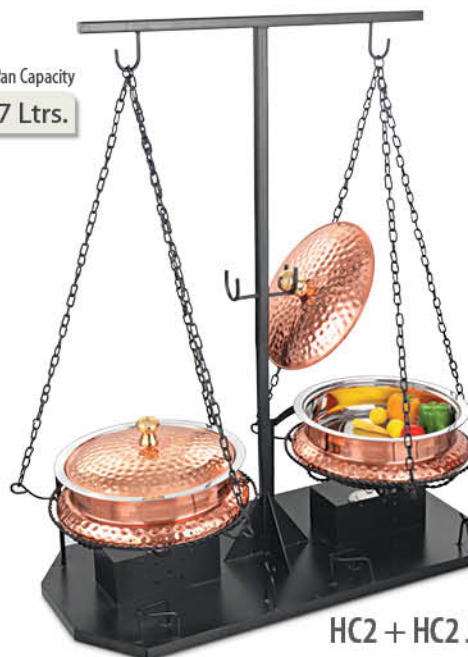

# Hanging Lid Type Chafing Dishes

**ANTHEM<sup>®</sup>**

Food Pan Capacity  
9 Ltrs.

**FS46FG Au/RG/Au**  
(70 X 47 X 75 cm)

Food Pan Capacity  
7 Ltrs.

**FS48FG Au/RG/Au**  
(53 X 47 X 75 cm)

Food Pan Capacity  
5/7 Ltrs.

**FS49FG Au/RG/Au** **FS43FG Au/RG/Au**  
7Ltrs.(57 X 52 X 75 cm) 5Ltrs.(51 X 46 X 75 cm)

Food Pan Capacity  
7 Ltrs.

**SS2HD JHWI BK/Au**  
(Ø42 x Ht. 100 cm)

Food Pan Capacity  
7 Ltrs.

Food Pan Capacity  
7 Ltrs.

**SS2HD WIX BK/Au**  
(Ø42 x Ht. 53.5 cm)

Food Pan Capacity  
7 Ltrs.

**HC2 JH**  
(52 x 48 x 122 cm)

Food Pan Capacity  
7+7 Ltrs.

**HC2 + HC2 JH**  
(101.5 x 54 x 124 cm)

PL Au + DC RG + 65i HM Au+MTK2 RG + PL Au + DC RG + FS2+ FS3 + PL Au

Hot/ Cold Display 02 with Hanger Au/RG  
(1100 x 38.5 x 75 cm)

PL Au + SC Au + FS2 + PL Au + DC RG + FS2+ FS3 + PL Au

PL Au + DC RG + Grill + Tawa + PL Au + DC RG + FS2 + FS3 + PL Au

PL Au + DC RG + FS2 + FS3 + PL Au