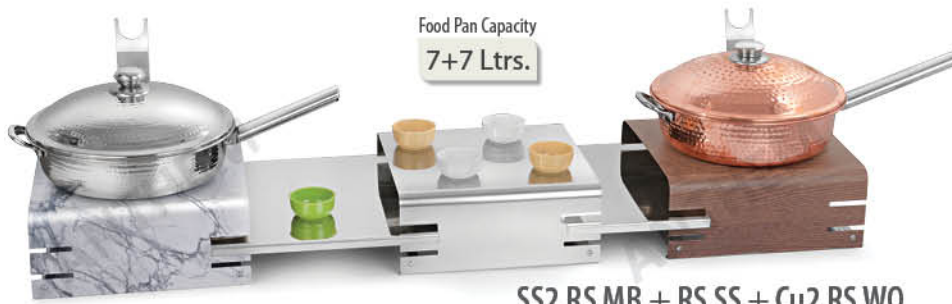

PL Au + DC RG + 65i HM Au+MTK2 RG + PL Au + DC RG + FS2+ FS3 + PL Au

PL Au + DC RG + Grill + Tawa + PL Au + DC RG + FS2+ FS3 + PL Au

PL Au + SC Au + FS2 + PL Au + DC RG + FS2+ FS3 + PL Au

Food Pan Capacity
7+7 Ltrs.

SS2 RS MB + RS SS + Cu2 RS WO
(155 X 39 X 39 cm)

Food Pan Capacity
7 Ltrs.

MEC 49FG RS AU
(47 X 47 X 24 cm)

Food Pan Capacity
7 Ltrs.

MEC 48FG RS AU
(47 X 47 X 24 cm)

Food Pan Capacity
7 Ltrs.

Cu2 XD RS Au
(39 X 35 X 44 cm)

Food Pan Capacity
7+7 Ltrs.

Food Pan Capacity
5 Ltrs.

SS2 + Cu2 XD RS SS
(85 X 39 X 44 cm)

Food Pan Capacity
7 Ltrs.

Food Pan Capacity
5 Ltrs.

PL Au + DC RG + FS2 + FS3 + PL Au